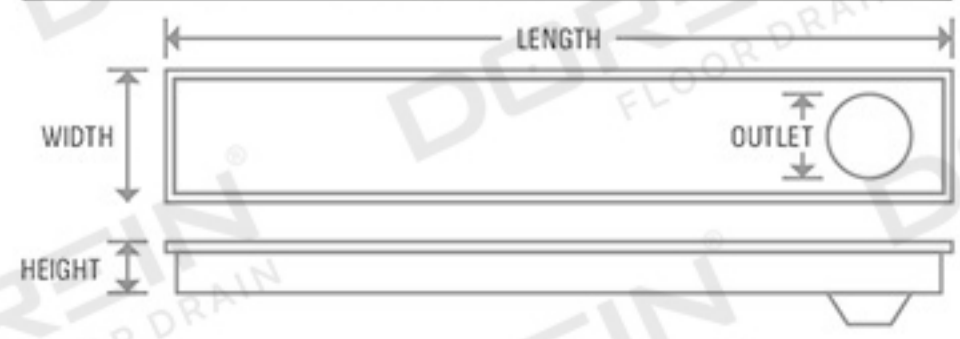

SHOWER CHANNEL DRAINER

DOREIN®

FLOOR DRAIN

SD / 107

w w . d o r e i n . i n

SIZE (INCH)	SIZE (MM)	MRP (SATIN)	MRP - PVD (RG / G)	MRP - PVD (BLACK)
3 x 12	75 x 300	₹ 1920	₹ 2920	₹ 3400
3 x 18	75 x 450	₹ 2880	₹ 4380	₹ 5100
3 x 24	75 x 600	₹ 3840	₹ 5840	₹ 6800
3 x 30	75 x 750	₹ 4800	₹ 7300	₹ 8500
3 x 36	75 x 900	₹ 5760	₹ 8760	₹ 10200
3 x 48	75 x 1200	₹ 7680	₹ 11680	₹ 13600
4 x 12	100 x 300	₹ 2000	₹ 3040	₹ 3600
4 x 18	100 x 450	₹ 3000	₹ 4560	₹ 5400
4 x 24	100 x 600	₹ 4000	₹ 6080	₹ 7200
4 x 30	100 x 750	₹ 5000	₹ 7600	₹ 9000
4 x 36	100 x 900	₹ 6000	₹ 9120	₹ 10800
4 x 48	100 x 1200	₹ 8000	₹ 12160	₹ 14400
5 x 12	125 x 300	₹ 2200	₹ 3400	₹ 3800
5 x 18	125 x 450	₹ 3300	₹ 5100	₹ 5700
5 x 24	125 x 600	₹ 4400	₹ 6800	₹ 7600
5 x 30	125 x 750	₹ 5500	₹ 8500	₹ 9500
5 x 36	125 x 900	₹ 6600	₹ 10200	₹ 11400
5 x 48	125 x 1200	₹ 8800	₹ 13600	₹ 15200

Available in PVD Finish

Specifications

- Thickness : BASE : 1mm, Plate : 1mm
- Flow Rate : 40 - 65 liters / Minutes
- Drainage Direction : Side / Center
- Outlet : 60mm

Drawing