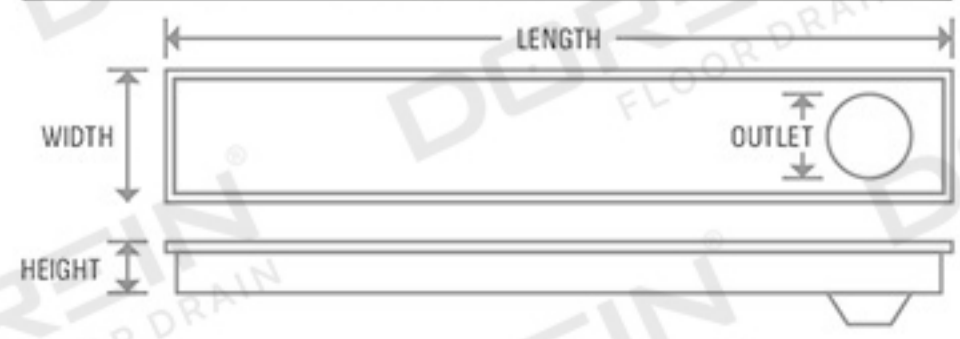

SHOWER CHANNEL DRAINER

DOREIN®

FLOOR DRAIN

SD / 109

w.w.dorein.in

SIZE (INCH)	SIZE (MM)	MRP (SATIN)	MRP - PVD (RG / G)	MRP - PVD (BLACK)
3 x 12	75 x 300	₹ 1920	₹ 2920	₹ 3400
3 x 18	75 x 450	₹ 2880	₹ 4380	₹ 5100
3 x 24	75 x 600	₹ 3840	₹ 5840	₹ 6800
3 x 30	75 x 750	₹ 4800	₹ 7300	₹ 8500
3 x 36	75 x 900	₹ 5760	₹ 8760	₹ 10200
3 x 48	75 x 1200	₹ 7680	₹ 11680	₹ 13600
4 x 12	100 x 300	₹ 2000	₹ 3040	₹ 3600
4 x 18	100 x 450	₹ 3000	₹ 4560	₹ 5400
4 x 24	100 x 600	₹ 4000	₹ 6080	₹ 7200
4 x 30	100 x 750	₹ 5000	₹ 7600	₹ 9000
4 x 36	100 x 900	₹ 6000	₹ 9120	₹ 10800
4 x 48	100 x 1200	₹ 8000	₹ 12160	₹ 14400
5 x 12	125 x 300	₹ 2200	₹ 3400	₹ 3800
5 x 18	125 x 450	₹ 3300	₹ 5100	₹ 5700
5 x 24	125 x 600	₹ 4400	₹ 6800	₹ 7600
5 x 30	125 x 750	₹ 5500	₹ 8500	₹ 9500
5 x 36	125 x 900	₹ 6600	₹ 10200	₹ 11400
5 x 48	125 x 1200	₹ 8800	₹ 13600	₹ 15200

Available in PVD Finish

Specifications

- Thickness : BASE : 1mm, Plate : 1mm
- Flow Rate : 40 - 65 liters / Minutes
- Drainage Direction : Side / Center
- Outlet : 60mm

Drawing