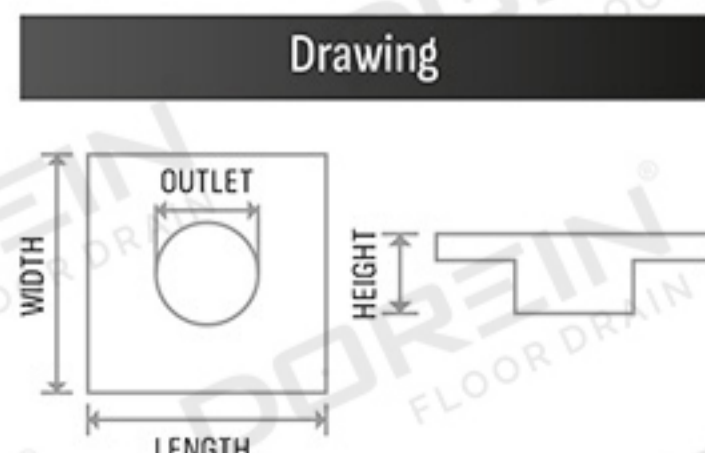

w.w.dorein.in

SIZE (INCH)	SIZE (MM)	MRP (SATIN)	MRP - PVD (RG / G)	MRP - PVD (BLACK)
4 x 4	100 x 100	₹ 1066	₹ 1900	₹ 2166
5 x 5	127 x 127	₹ 1233	₹ 2150	₹ 2466
6 x 6	150 x 150	₹ 1400	₹ 2400	₹ 2833

Thickness - Base : 1mm, Plate : 1.5mm