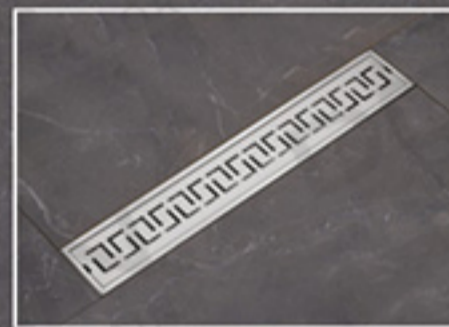

DOREIN®

FLOOR DRAIN

SD / 105

w w . d o r e i n . i n

With Coller

Without Coller

SIZE (INCH)	SIZE (MM)	MRP (SATIN)	MRP - PVD (RG / G)	MRP - PVD (BLACK)
3 x 12	75 x 300	₹ 1920	₹ 2920	₹ 3400
3 x 18	75 x 450	₹ 2880	₹ 4380	₹ 5100
3 x 24	75 x 600	₹ 3840	₹ 5840	₹ 6800
3 x 30	75 x 750	₹ 4800	₹ 7300	₹ 8500
3 x 36	75 x 900	₹ 5760	₹ 8760	₹ 10200
3 x 48	75 x 1200	₹ 7680	₹ 11680	₹ 13600
4 x 12	100 x 300	₹ 2000	₹ 3040	₹ 3600
4 x 18	100 x 450	₹ 3000	₹ 4560	₹ 5400
4 x 24	100 x 600	₹ 4000	₹ 6080	₹ 7200
4 x 30	100 x 750	₹ 5000	₹ 7600	₹ 9000
4 x 36	100 x 900	₹ 6000	₹ 9120	₹ 10800
4 x 48	100 x 1200	₹ 8000	₹ 12160	₹ 14400
5 x 12	125 x 300	₹ 2200	₹ 3400	₹ 3800
5 x 18	125 x 450	₹ 3300	₹ 5100	₹ 5700
5 x 24	125 x 600	₹ 4400	₹ 6800	₹ 7600
5 x 30	125 x 750	₹ 5500	₹ 8500	₹ 9500
5 x 36	125 x 900	₹ 6600	₹ 10200	₹ 11400
5 x 48	125 x 1200	₹ 8800	₹ 13600	₹ 15200