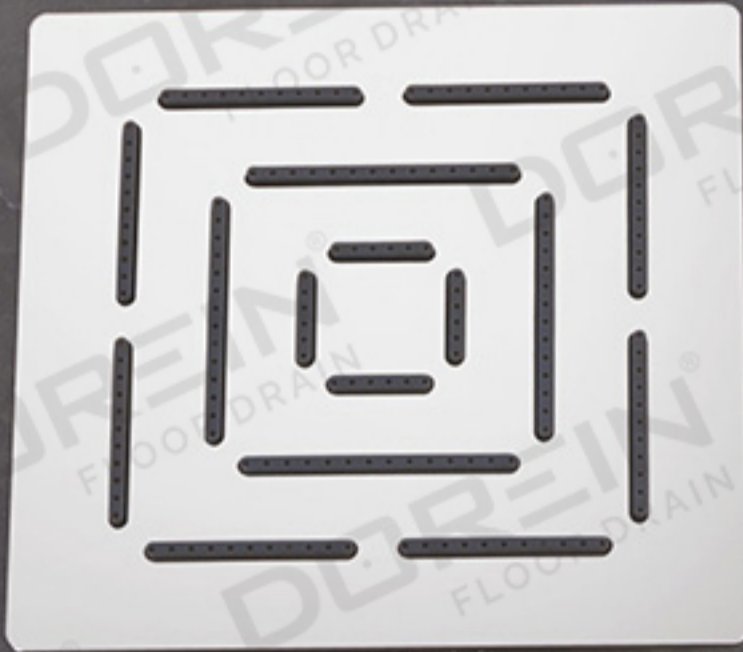

SHOWER COLLECTION

DOREIN® FLOOR DRAIN

SD / 1104

Slim Mazz-shower

SIZE (INCH)	SIZE (MM)	MRP (CP) (202)
4 x 4	100 x 100	₹ 450
6 x 6	150 x 150	₹ 720
8 x 8	200 x 200	₹ 1230
12 x 12	300 x 300	₹ 2230

Thickness - Base : 1mm, Plate : 1mm