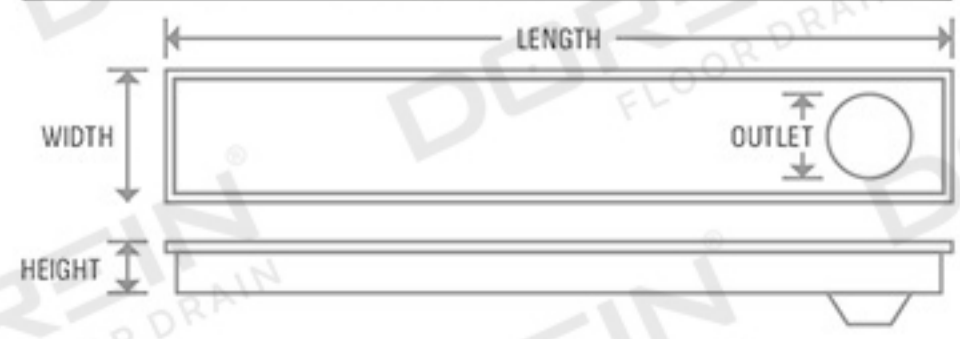

SD / 151

w.w.dorein.in

SIZE (INCH)	SIZE (MM)	MRP (SATIN)	MRP - PVD (RG / G)	MRP - PVD (BLACK)
3 x 12	75 x 300	₹ 1920	₹ 2920	₹ 3400
3 x 18	75 x 450	₹ 2880	₹ 4380	₹ 5100
3 x 24	75 x 600	₹ 3840	₹ 5840	₹ 6800
3 x 30	75 x 750	₹ 4800	₹ 7300	₹ 8500
3 x 36	75 x 900	₹ 5760	₹ 8760	₹ 10200
3 x 48	75 x 1200	₹ 7680	₹ 11680	₹ 13600
4 x 12	100 x 300	₹ 2000	₹ 3040	₹ 3600
4 x 18	100 x 450	₹ 3000	₹ 4560	₹ 5400
4 x 24	100 x 600	₹ 4000	₹ 6080	₹ 7200
4 x 30	100 x 750	₹ 5000	₹ 7600	₹ 9000
4 x 36	100 x 900	₹ 6000	₹ 9120	₹ 10800
4 x 48	100 x 1200	₹ 8000	₹ 12160	₹ 14400
5 x 12	125 x 300	₹ 2200	₹ 3400	₹ 3800
5 x 18	125 x 450	₹ 3300	₹ 5100	₹ 5700
5 x 24	125 x 600	₹ 4400	₹ 6800	₹ 7600
5 x 30	125 x 750	₹ 5500	₹ 8500	₹ 9500
5 x 36	125 x 900	₹ 6600	₹ 10200	₹ 11400
5 x 48	125 x 1200	₹ 8800	₹ 13600	₹ 15200

Available in PVD Finish

Specifications

- Thickness : BASE : 1mm, Plate : 1mm
- Flow Rate : 40 - 65 liters / Minutes
- Drainage Direction : Side / Center
- Outlet : 60mm

Drawing