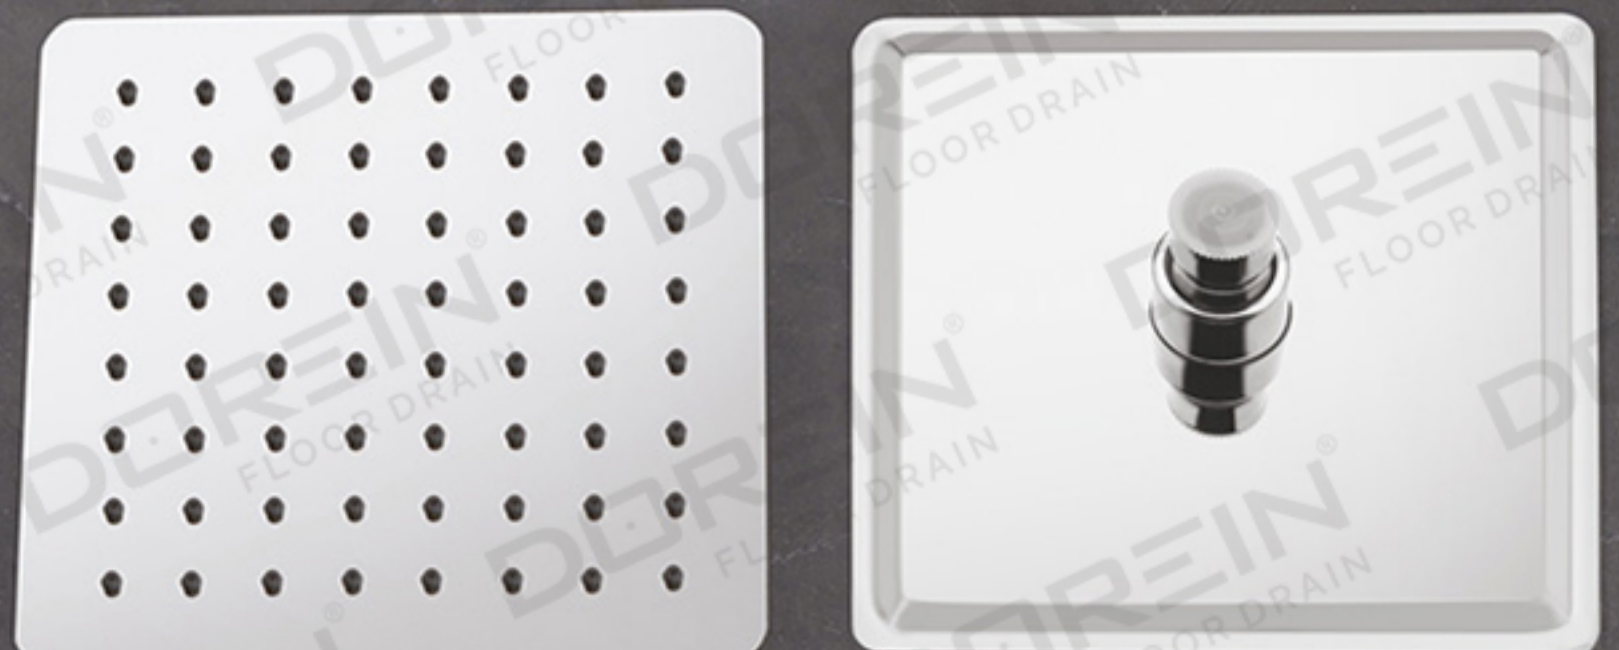

SD / 1103

KOHLE-SHOWER			
SIZE (INCH)	SIZE (MM)	MRP (CP) (202)	MRP (CP) (304)
4 x 4	100 x 100	₹ 450	₹ 590
6 x 6	150 x 150	₹ 720	₹ 980
8 x 8	200 x 200	₹ 1230	₹ 1610
12 x 12	300 x 300	₹ 2230	₹ 3050

Thickness - Base : 1mm, Plate : 1mm