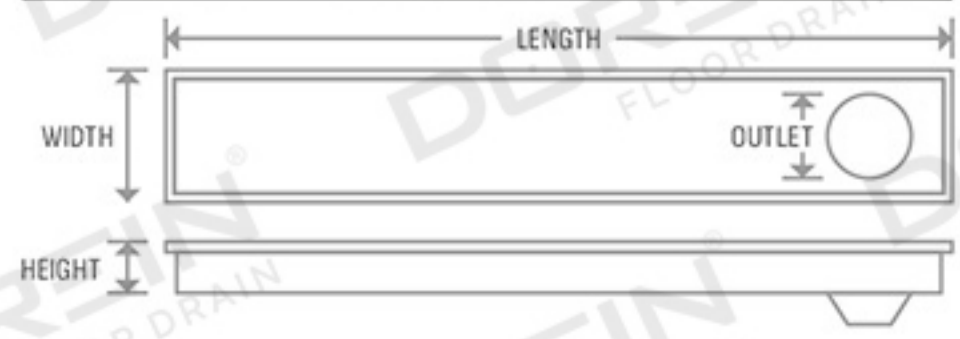

SHOWER CHANNEL DRAINER

DOREIN®

FLOOR DRAIN

SD / 103

www.dorein.in

SIZE (INCH)	SIZE (MM)	MRP (SATIN)	MRP - PVD (RG / G)	MRP - PVD (BLACK)
3 x 12	75 x 300	₹ 1920	₹ 2920	₹ 3400
3 x 18	75 x 450	₹ 2880	₹ 4380	₹ 5100
3 x 24	75 x 600	₹ 3840	₹ 5840	₹ 6800
3 x 30	75 x 750	₹ 4800	₹ 7300	₹ 8500
3 x 36	75 x 900	₹ 5760	₹ 8760	₹ 10200
3 x 48	75 x 1200	₹ 7680	₹ 11680	₹ 13600
4 x 12	100 x 300	₹ 2000	₹ 3040	₹ 3600
4 x 18	100 x 450	₹ 3000	₹ 4560	₹ 5400
4 x 24	100 x 600	₹ 4000	₹ 6080	₹ 7200
4 x 30	100 x 750	₹ 5000	₹ 7600	₹ 9000
4 x 36	100 x 900	₹ 6000	₹ 9120	₹ 10800
4 x 48	100 x 1200	₹ 8000	₹ 12160	₹ 14400
5 x 12	125 x 300	₹ 2200	₹ 3400	₹ 3800
5 x 18	125 x 450	₹ 3300	₹ 5100	₹ 5700
5 x 24	125 x 600	₹ 4400	₹ 6800	₹ 7600
5 x 30	125 x 750	₹ 5500	₹ 8500	₹ 9500
5 x 36	125 x 900	₹ 6600	₹ 10200	₹ 11400
5 x 48	125 x 1200	₹ 8800	₹ 13600	₹ 15200

Available in PVD Finish

Specifications

- Thickness : BASE : 1mm, Plate : 1mm
- Flow Rate : 40 - 65 liters / Minutes
- Drainage Direction : Side / Center
- Outlet : 60mm

Drawing