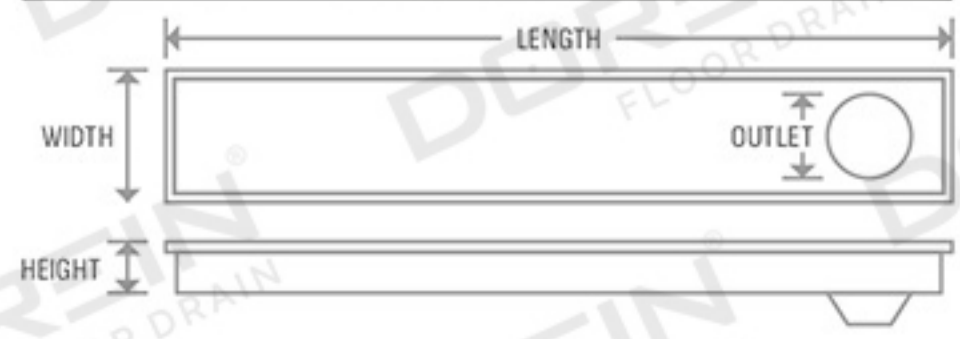

SHOWER CHANNEL DRAINER

DOREIN®

FLOOR DRAIN

SD / 105

w w . d o r e i n . i n

SIZE (INCH)	SIZE (MM)	MRP (SATIN)	MRP - PVD (RG / G)	MRP - PVD (BLACK)
3 x 12	75 x 300	₹ 1920	₹ 2920	₹ 3400
3 x 18	75 x 450	₹ 2880	₹ 4380	₹ 5100
3 x 24	75 x 600	₹ 3840	₹ 5840	₹ 6800
3 x 30	75 x 750	₹ 4800	₹ 7300	₹ 8500
3 x 36	75 x 900	₹ 5760	₹ 8760	₹ 10200
3 x 48	75 x 1200	₹ 7680	₹ 11680	₹ 13600
4 x 12	100 x 300	₹ 2000	₹ 3040	₹ 3600
4 x 18	100 x 450	₹ 3000	₹ 4560	₹ 5400
4 x 24	100 x 600	₹ 4000	₹ 6080	₹ 7200
4 x 30	100 x 750	₹ 5000	₹ 7600	₹ 9000
4 x 36	100 x 900	₹ 6000	₹ 9120	₹ 10800
4 x 48	100 x 1200	₹ 8000	₹ 12160	₹ 14400
5 x 12	125 x 300	₹ 2200	₹ 3400	₹ 3800
5 x 18	125 x 450	₹ 3300	₹ 5100	₹ 5700
5 x 24	125 x 600	₹ 4400	₹ 6800	₹ 7600
5 x 30	125 x 750	₹ 5500	₹ 8500	₹ 9500
5 x 36	125 x 900	₹ 6600	₹ 10200	₹ 11400
5 x 48	125 x 1200	₹ 8800	₹ 13600	₹ 15200

Available in PVD Finish

Specifications

- Thickness : BASE : 1mm, Plate : 1mm
- Flow Rate : 40 - 65 liters / Minutes
- Drainage Direction : Side / Center
- Outlet : 60mm

Drawing