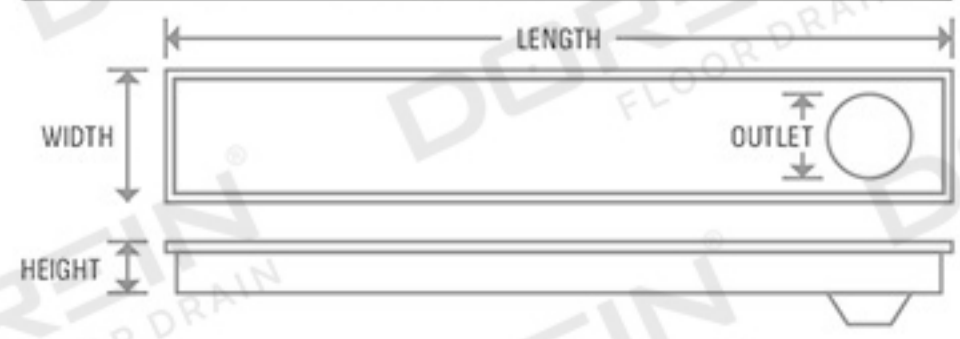

SHOWER CHANNEL DRAINER

DOREIN®

FLOOR DRAIN

SD / 101

w w . d o r e i n . i n

SIZE (INCH)	SIZE (MM)	MRP (SATIN)	MRP - PVD (RG / G)	MRP - PVD (BLACK)
3 x 12	75 x 300	₹ 1920	₹ 2920	₹ 3400
3 x 18	75 x 450	₹ 2880	₹ 4380	₹ 5100
3 x 24	75 x 600	₹ 3840	₹ 5840	₹ 6800
3 x 30	75 x 750	₹ 4800	₹ 7300	₹ 8500
3 x 36	75 x 900	₹ 5760	₹ 8760	₹ 10200
3 x 48	75 x 1200	₹ 7680	₹ 11680	₹ 13600
4 x 12	100 x 300	₹ 2000	₹ 3040	₹ 3600
4 x 18	100 x 450	₹ 3000	₹ 4560	₹ 5400
4 x 24	100 x 600	₹ 4000	₹ 6080	₹ 7200
4 x 30	100 x 750	₹ 5000	₹ 7600	₹ 9000
4 x 36	100 x 900	₹ 6000	₹ 9120	₹ 10800
4 x 48	100 x 1200	₹ 8000	₹ 12160	₹ 14400
5 x 12	125 x 300	₹ 2200	₹ 3400	₹ 3800
5 x 18	125 x 450	₹ 3300	₹ 5100	₹ 5700
5 x 24	125 x 600	₹ 4400	₹ 6800	₹ 7600
5 x 30	125 x 750	₹ 5500	₹ 8500	₹ 9500
5 x 36	125 x 900	₹ 6600	₹ 10200	₹ 11400
5 x 48	125 x 1200	₹ 8800	₹ 13600	₹ 15200

Available in PVD Finish

Specifications

- Thickness : BASE : 1mm, Plate : 1mm
- Flow Rate : 40 - 65 liters / Minutes
- Drainage Direction : Side / Center
- Outlet : 60mm

Drawing